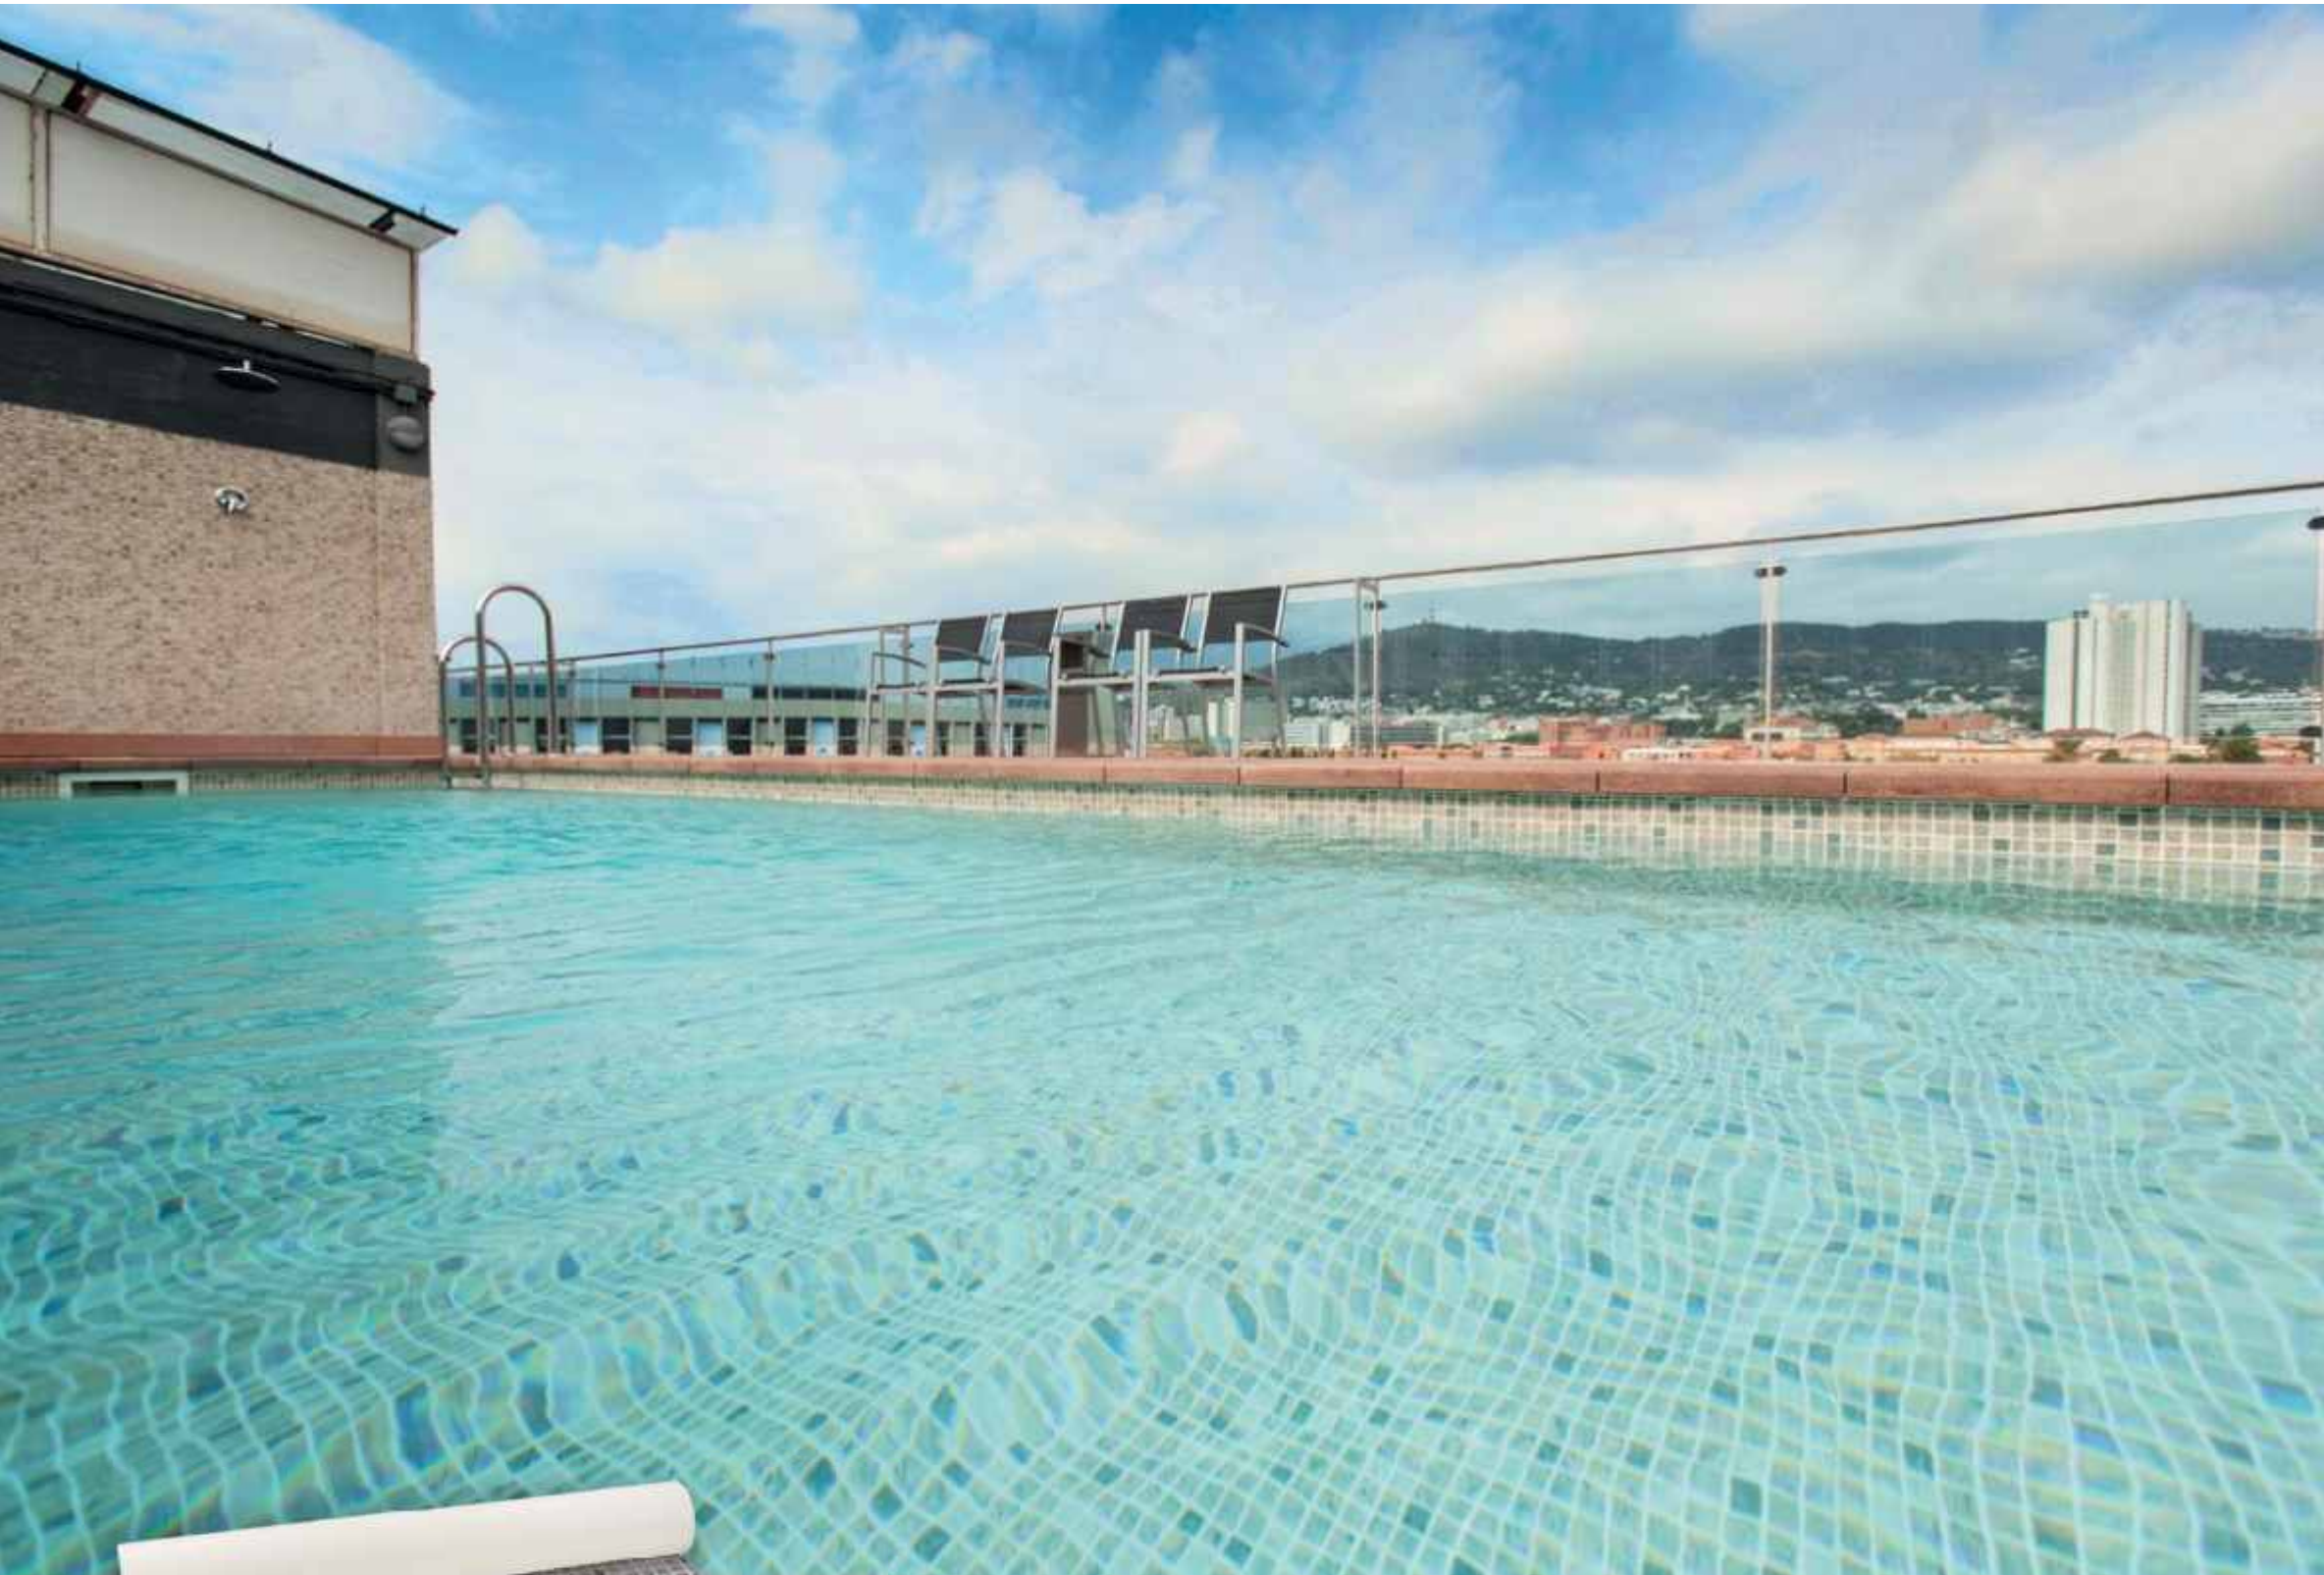

Persja piaskowa	Szer. (m)	Kod
RENOLIT ALKORPLAN3000	1,65	069948

Baseny w zmysłowych, eleganckich kolorach,
biją światłem i harmonią, co czyni
kąpiel ucztą dla zmysłów