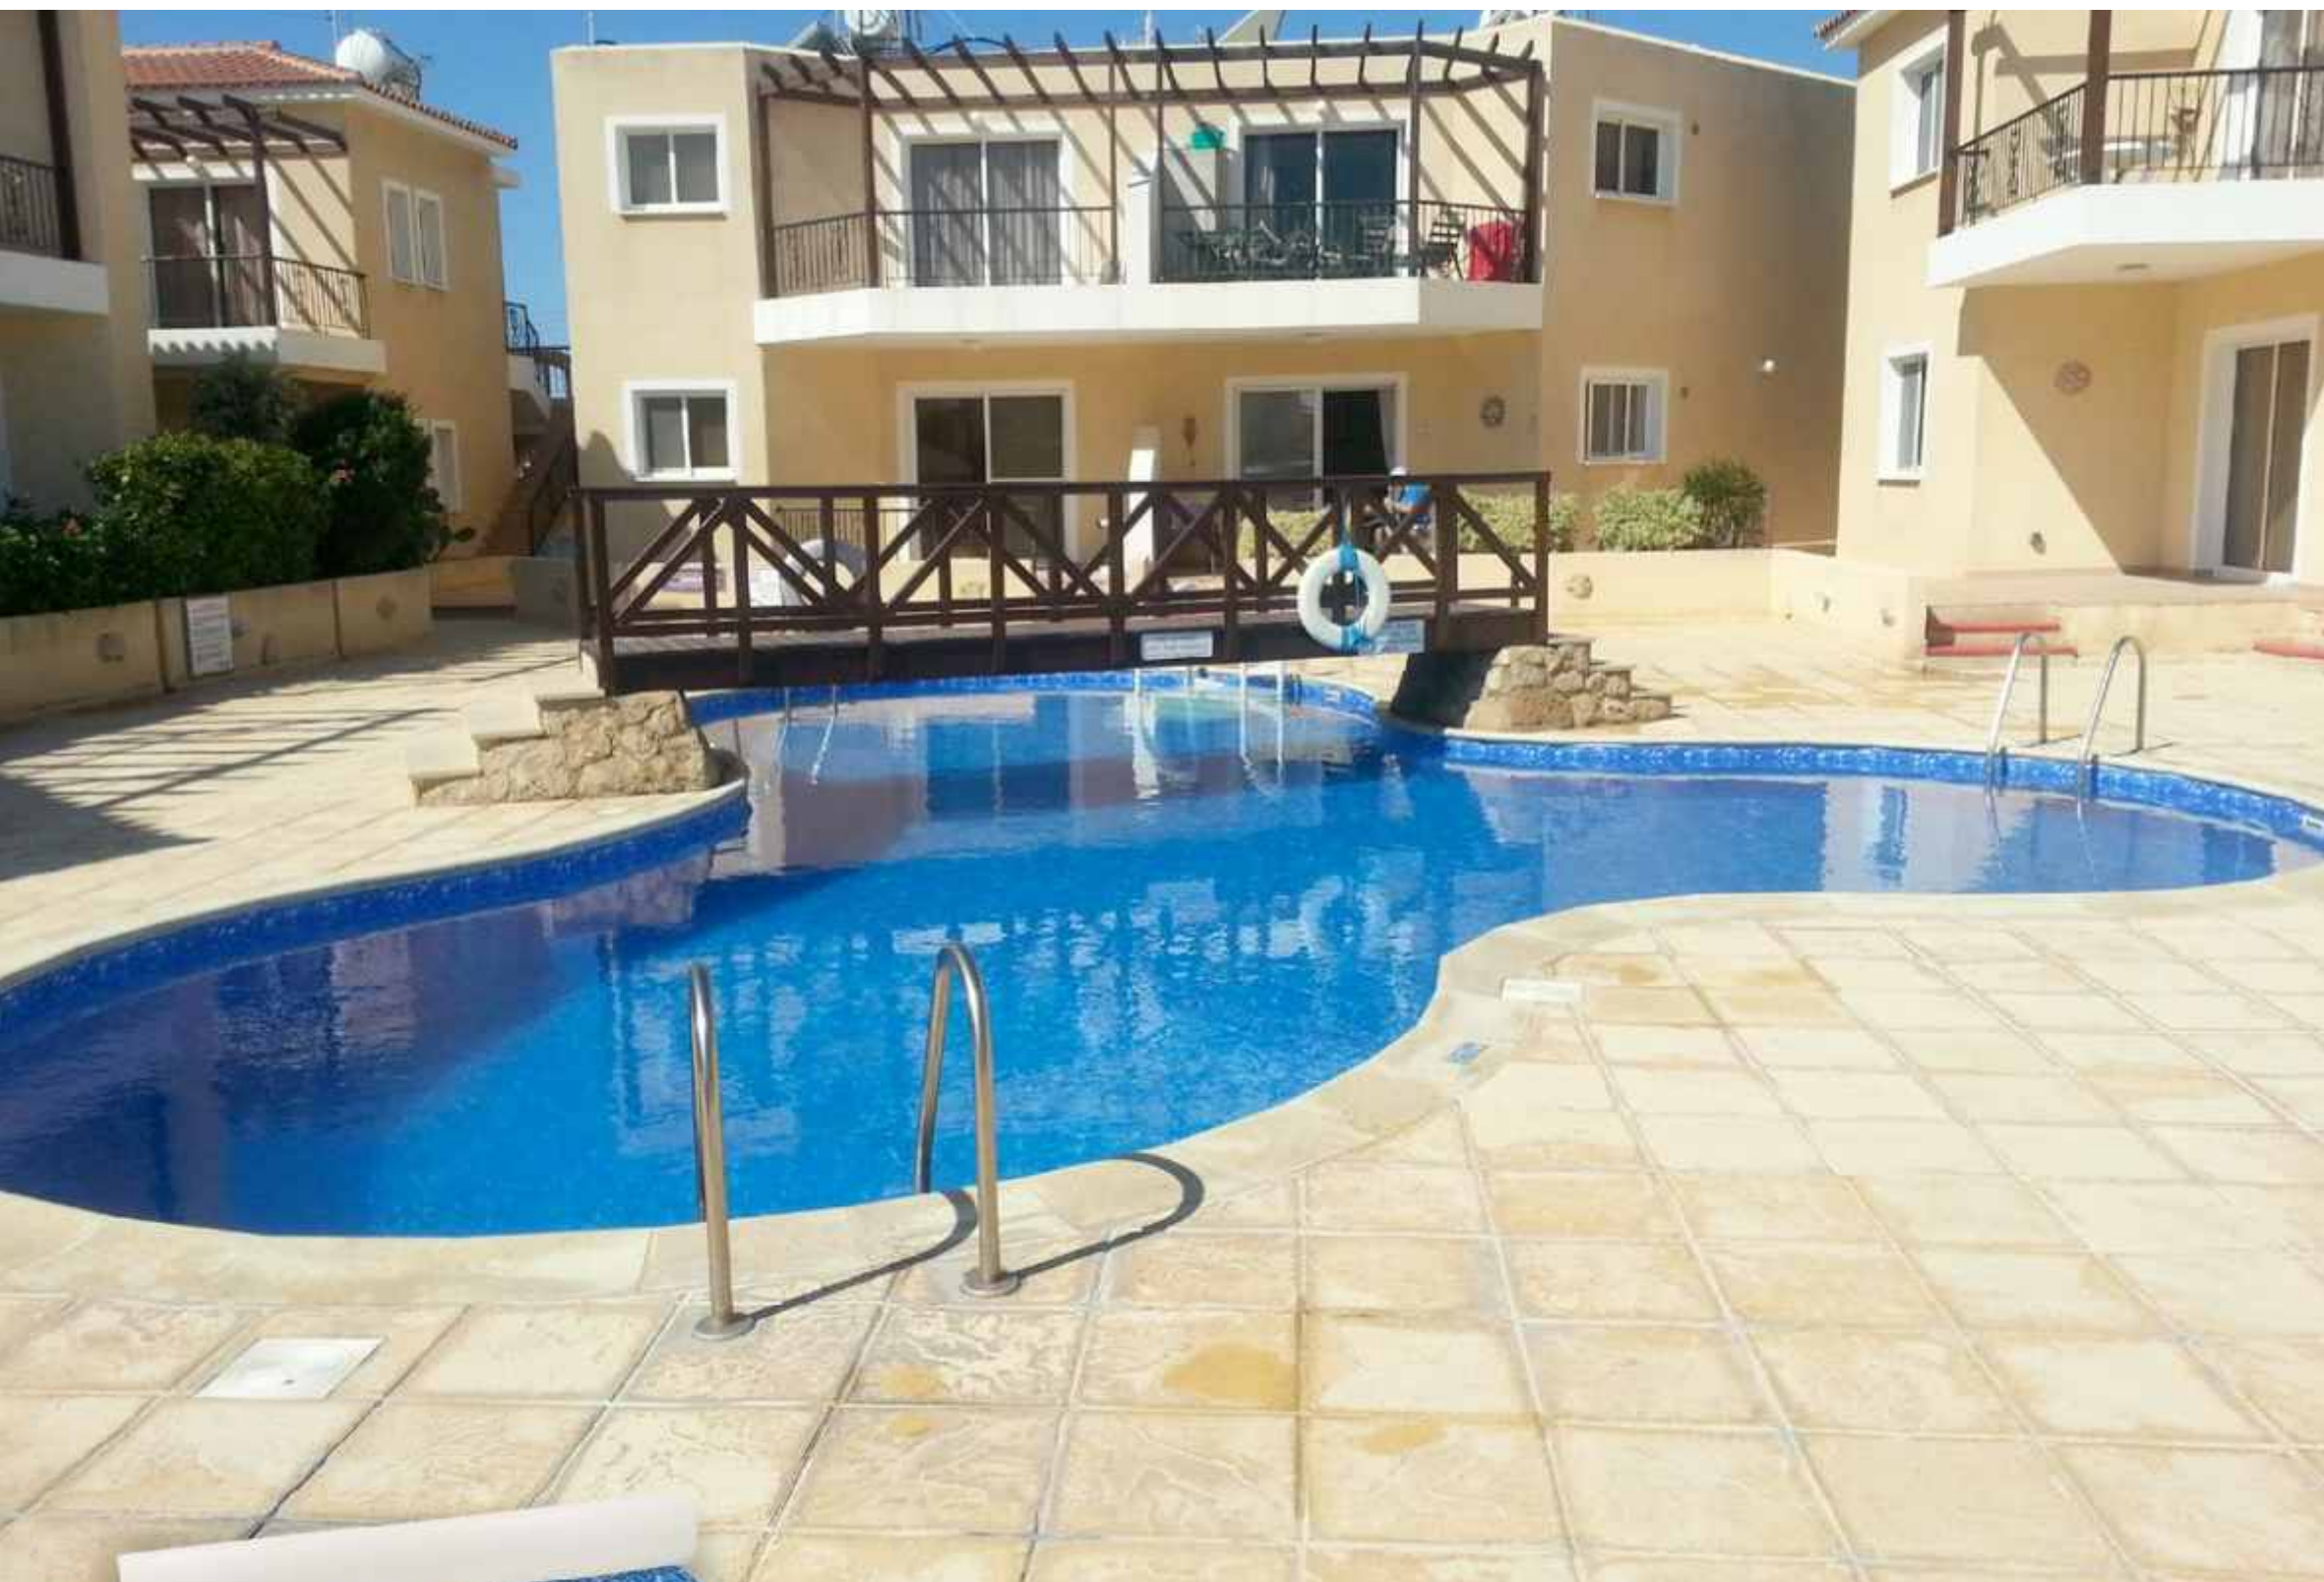

Marble	Szer. (m)	Kod
RENOLIT ALKORPLAN3000	1,65	069950

Głęboki błękit ze spektakularnymi refleksami
przyciągnie wszystkie spojrzenia,
czyniąc kąpiel prawdziwą przyjemnością