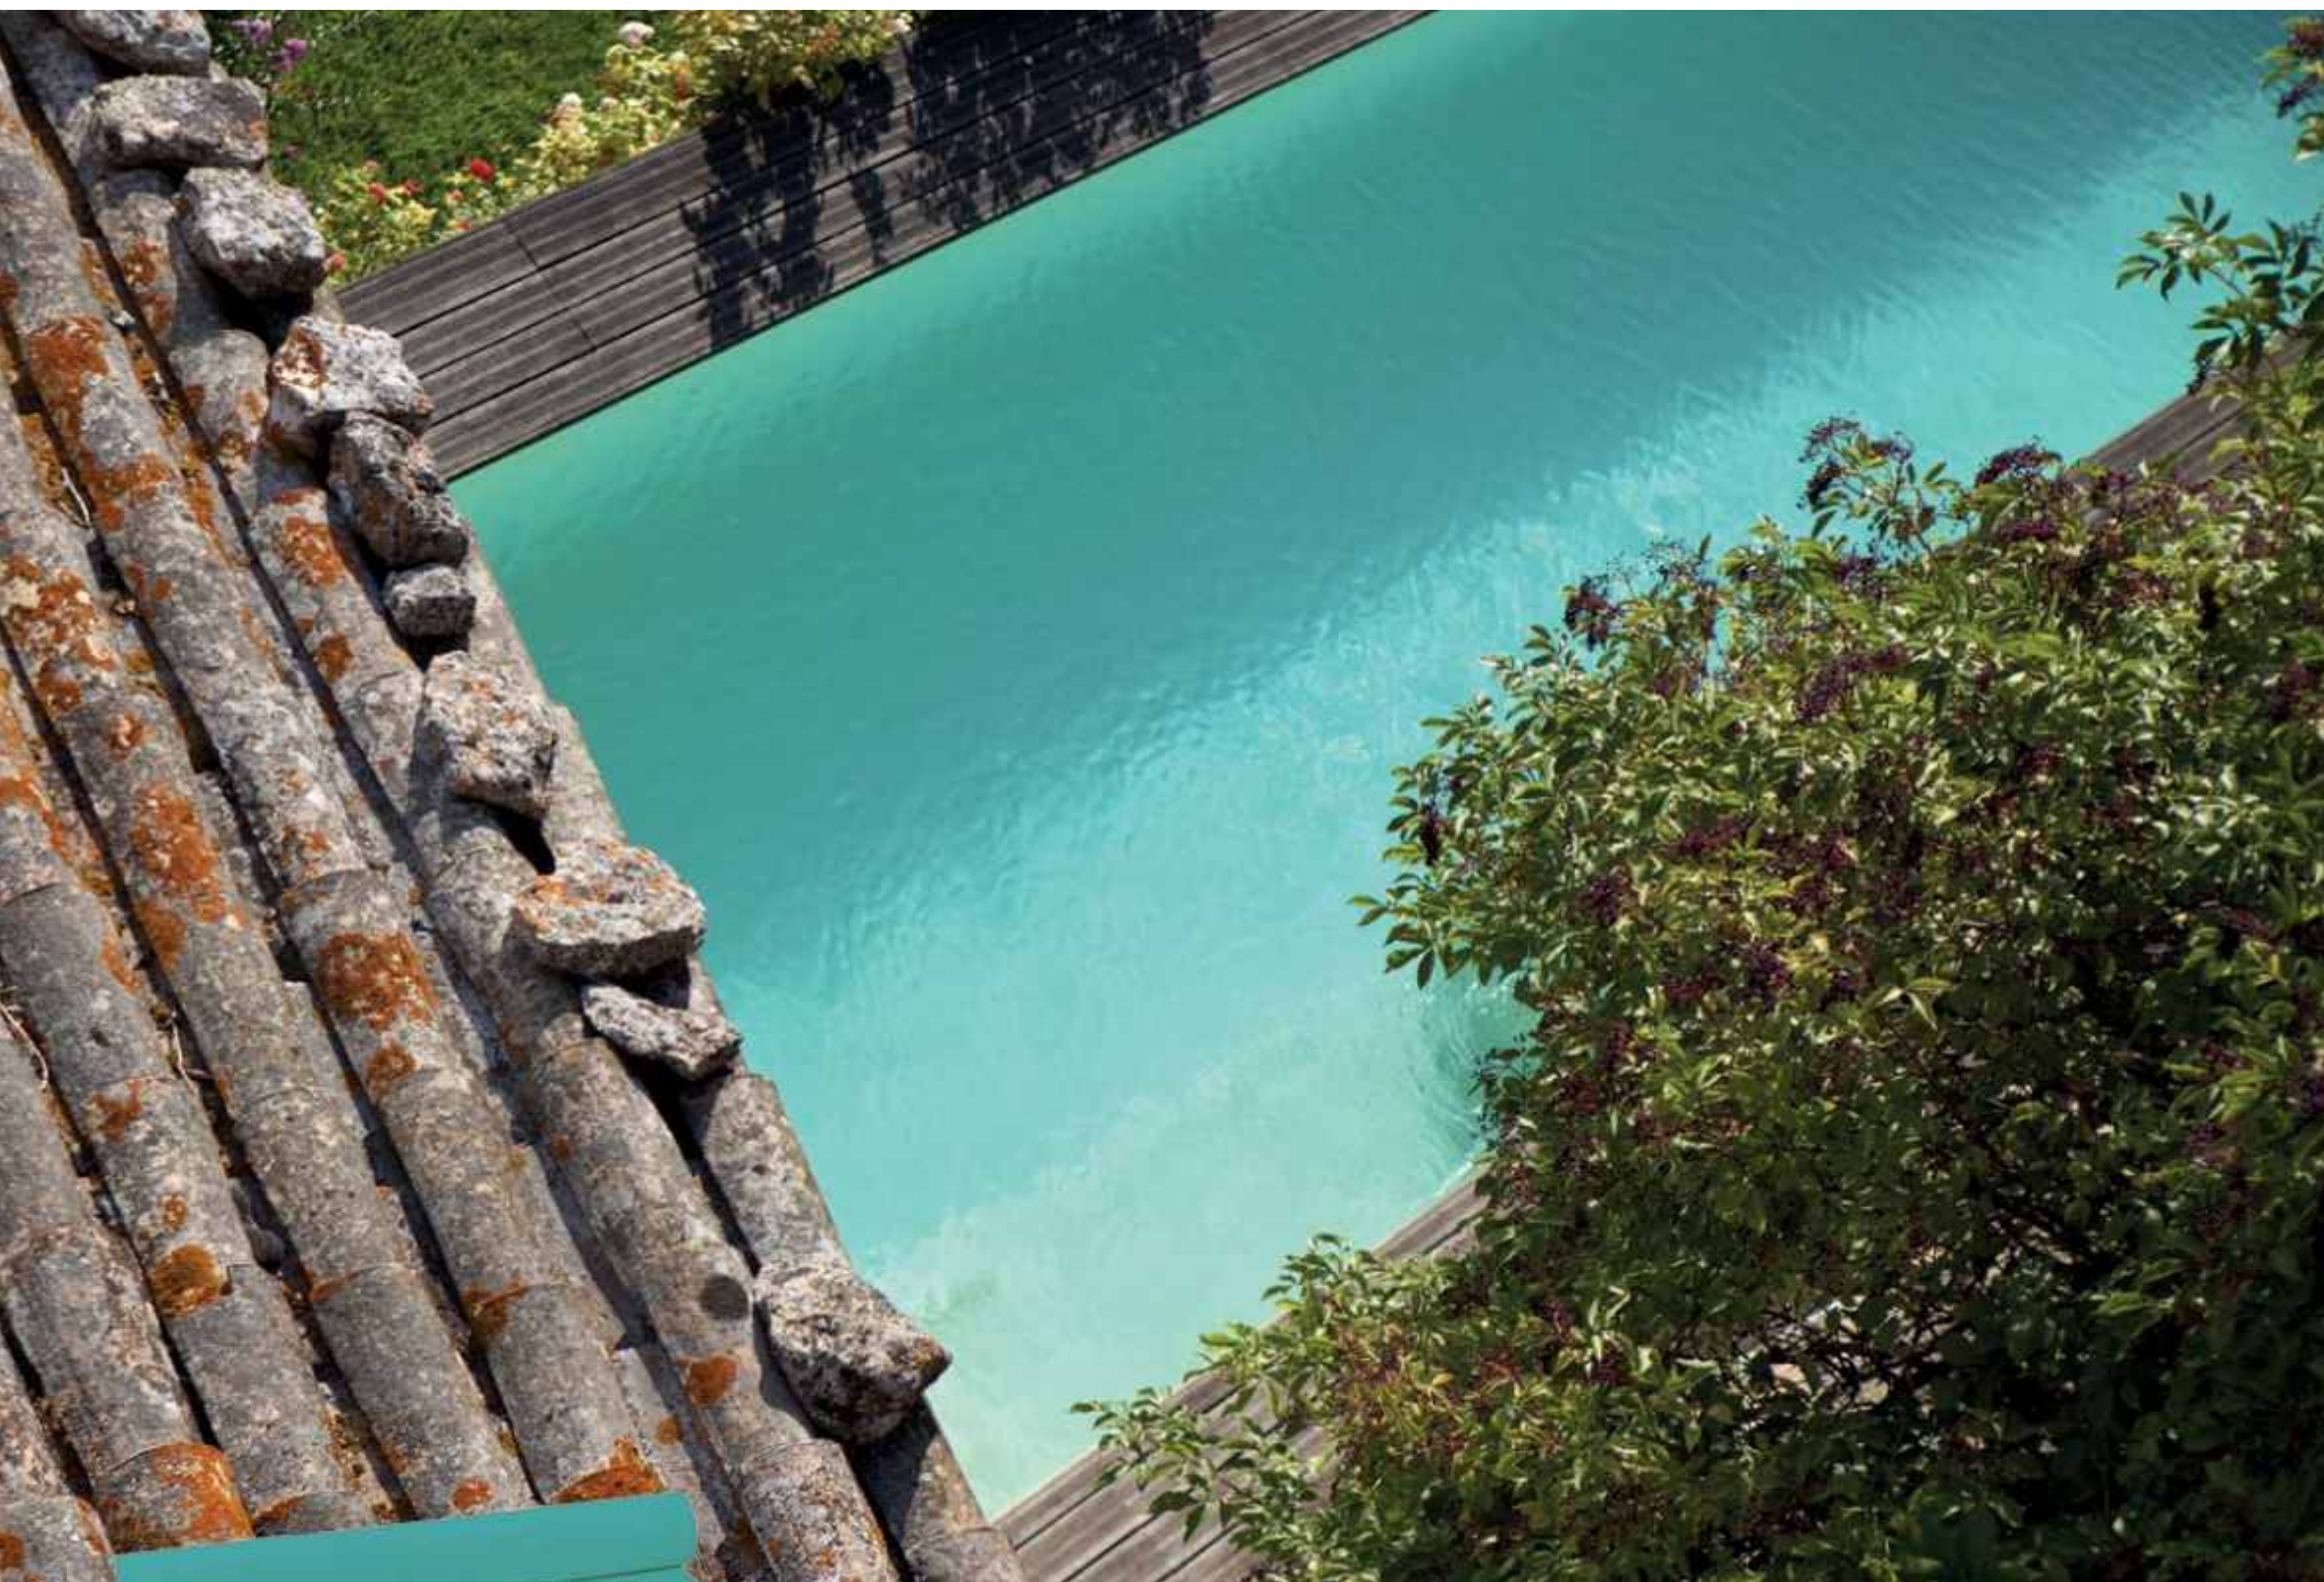

Zielona	Szer. (m)	Kod
RENOLIT ALKORPLAN2000	1,65	069917
RENOLIT ALKORPLAN2000	2,05	069919
wypełniacz spoin		070053

Egzotyczny, krystalicznie czysty basen, niczym wody karaibskie zaprasza Cię do zerwania ze stresem i zrelaksowania się