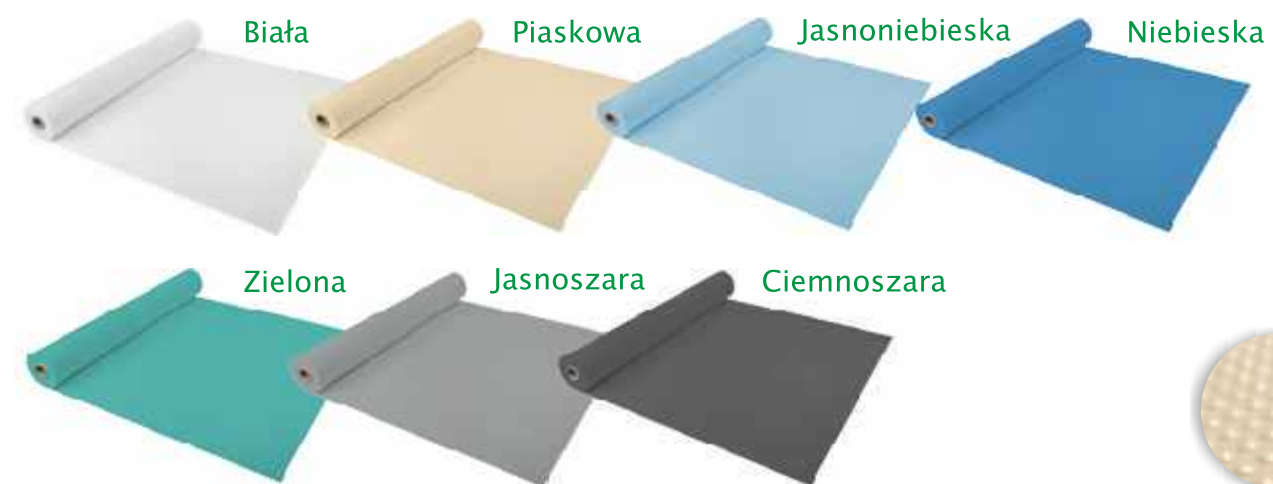

RENOLIT ALKORPLAN schodowa