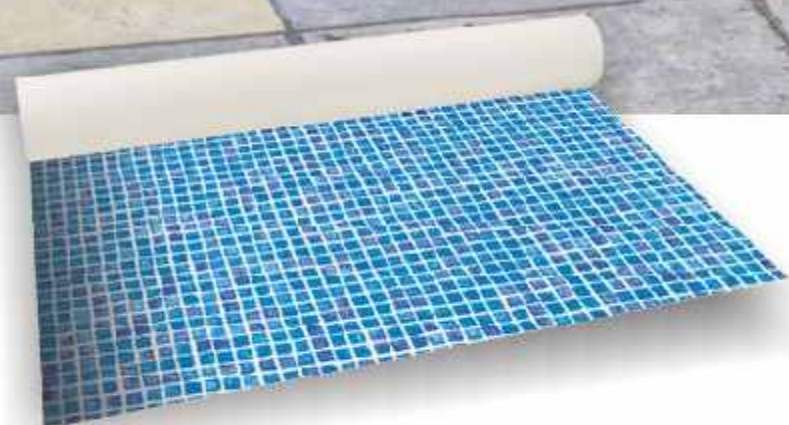

Mozaika	Szer. (m)	Kod
RENOLIT ALKORPLAN3000	1,65	069930

Piękny, błyszczący w słońcu basen, który
wywoła w Tobie wspomnienia
najwspanialszych chwil