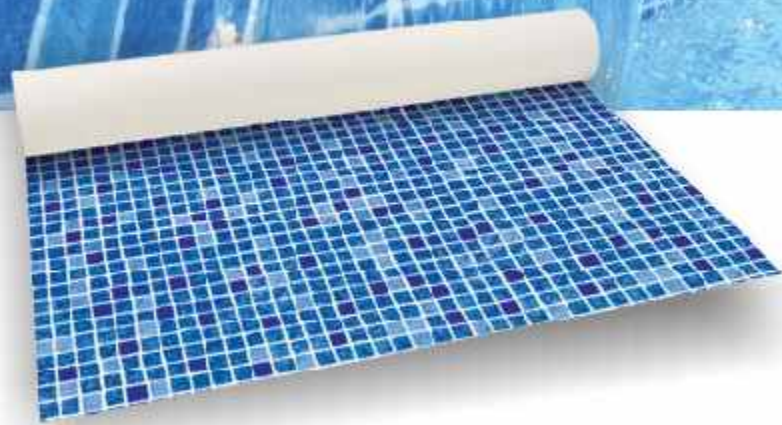

Kosmopolityczne, minimalistyczne

i ekstremalnie piękne baseny,

które nigdy nie wychodzą z mody

Ciemnoszara	Szer. (m)	Kod
RENOLIT ALKORPLAN2000	1,65	069920
RENOLIT ALKORPLAN2000	2,05	069922
wypełniacz spoin		070051

Eleganckie, zmysłowe i wieczne baseny,
które dodadzą prestiżu Twojemu ogrodowi

Persja niebieska	Szer. (m)	Kod
RENOLIT ALKORPLAN3000	1,65	069945
RENOLIT ALKORPLAN schodowa	1,65	070028

Klasyczny basen, wyglądający luksusowo