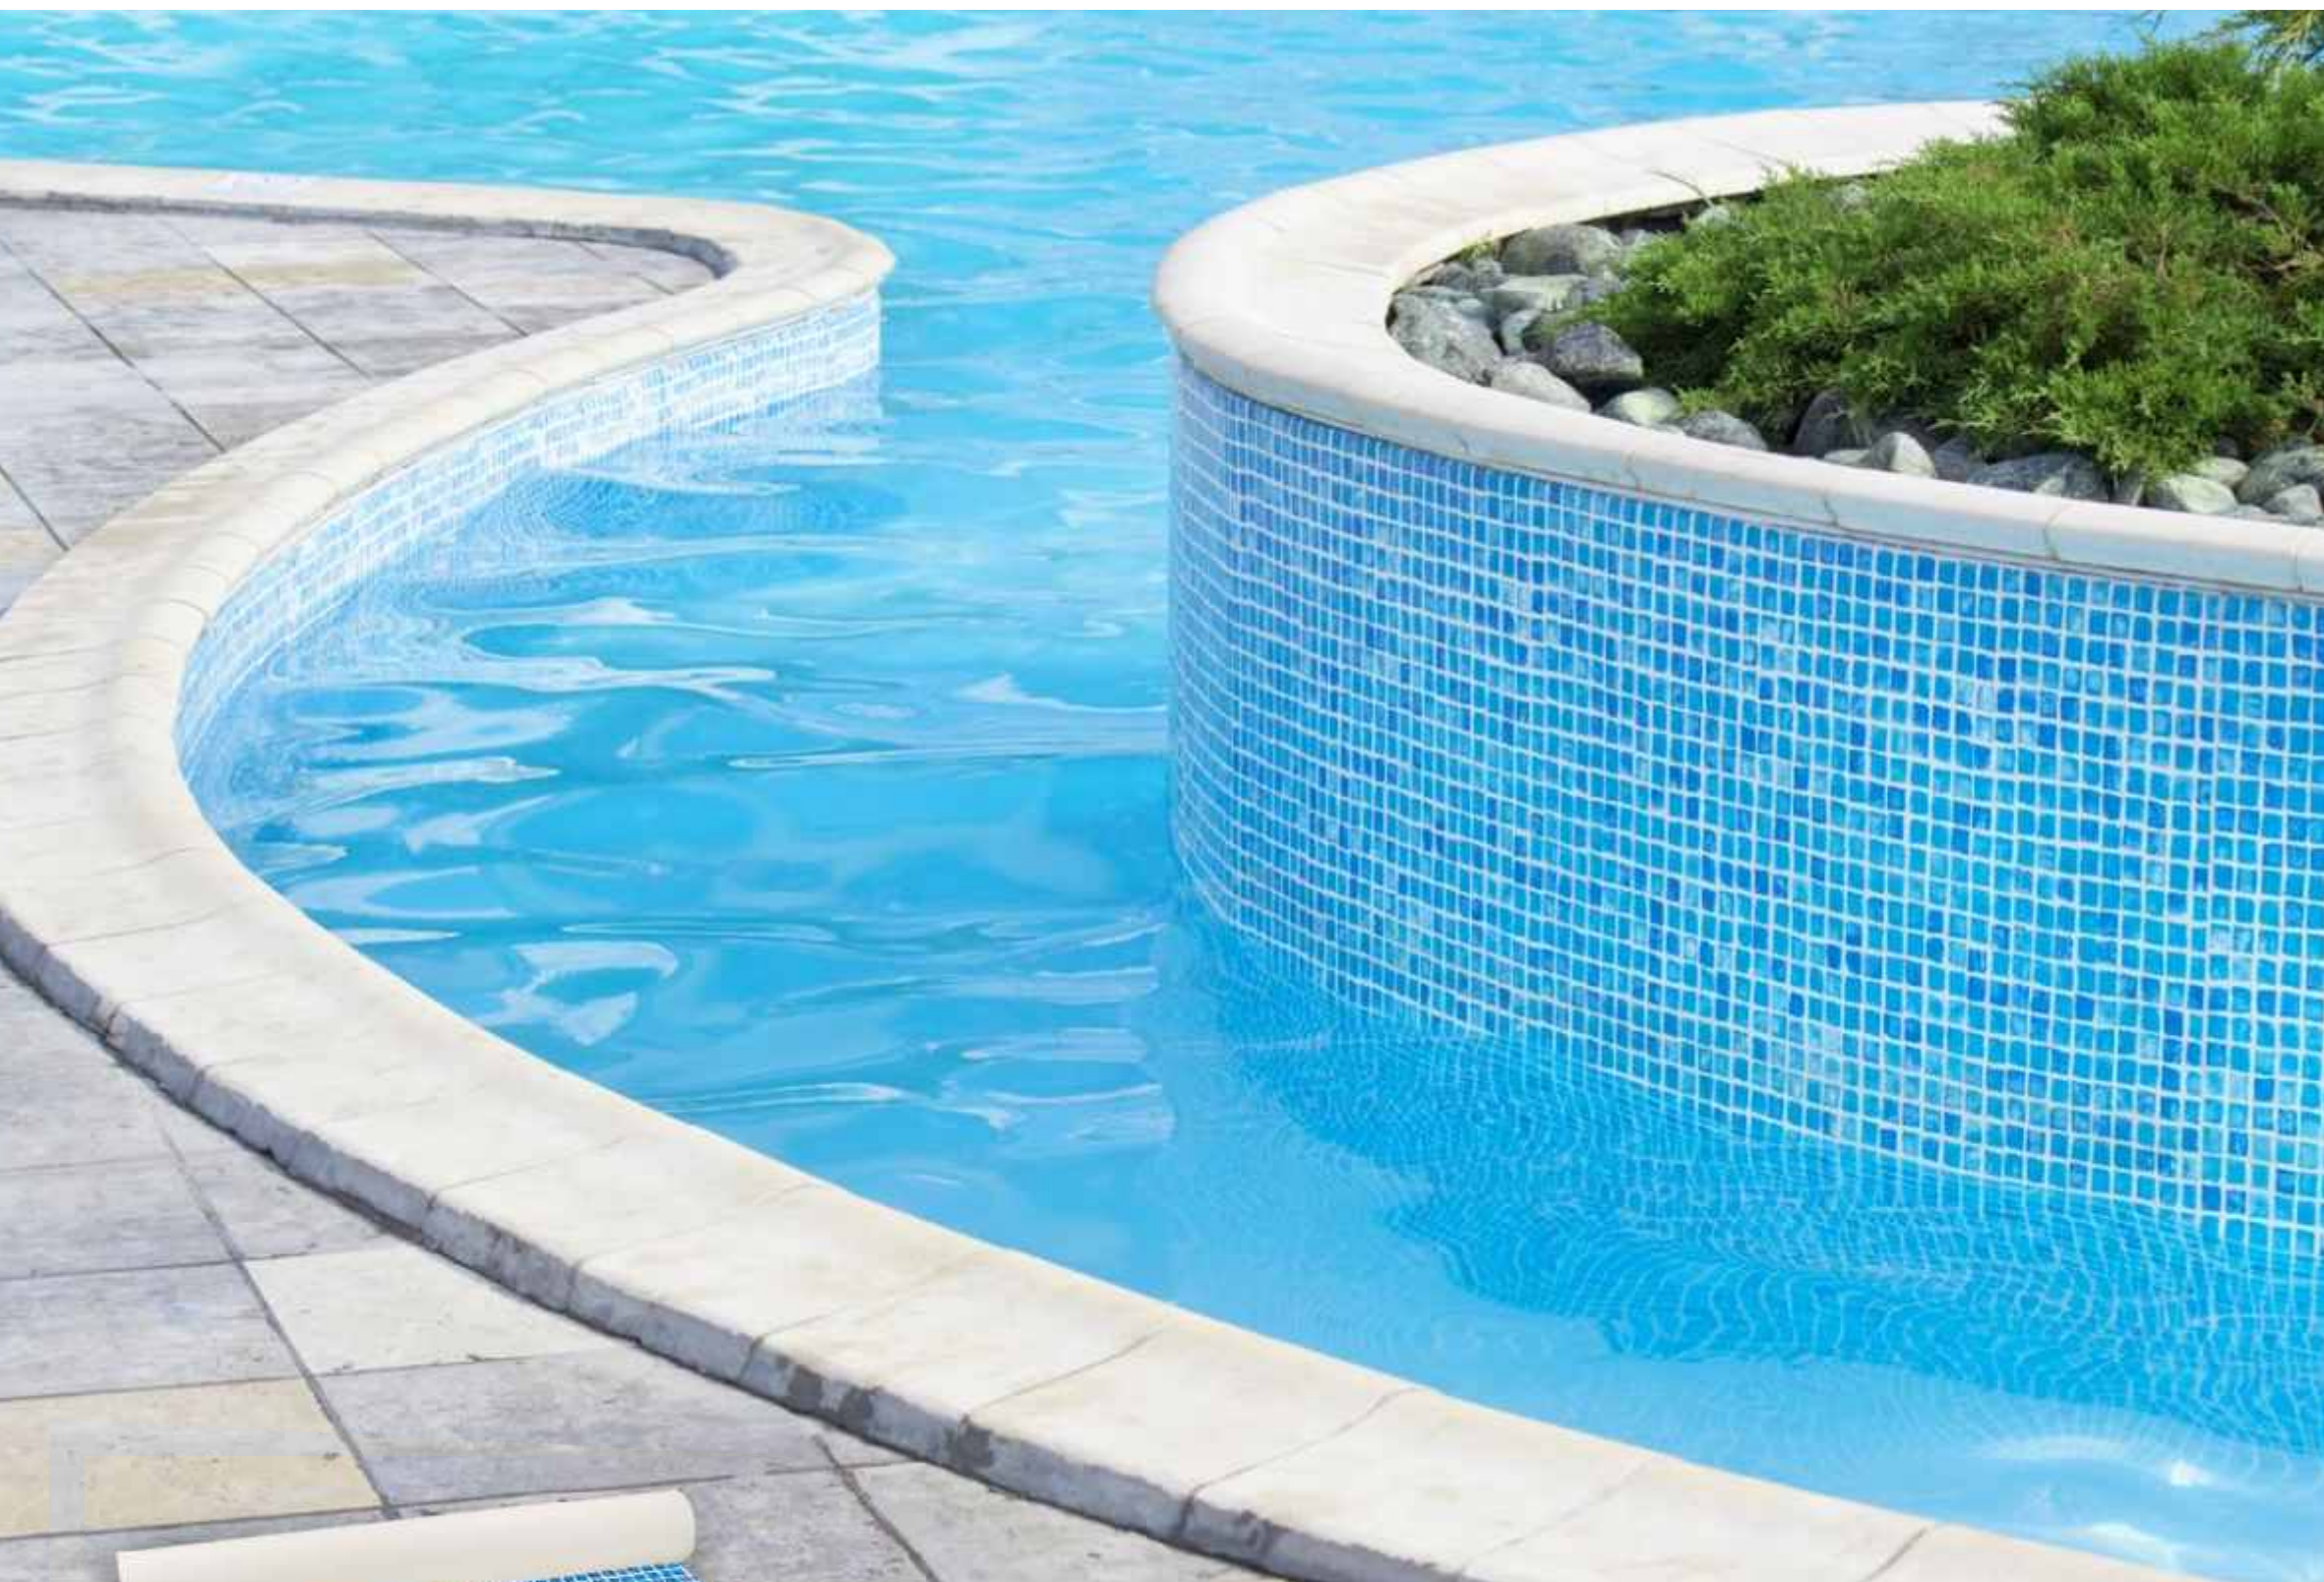

Mozaika	Szer. (m)	Kod
RENOLIT ALKORPLAN3000	1,65	069930

Piękny, błyszczący w słońcu basen, który
wywoła w Tobie wspomnienia
najwspanialszych chwil