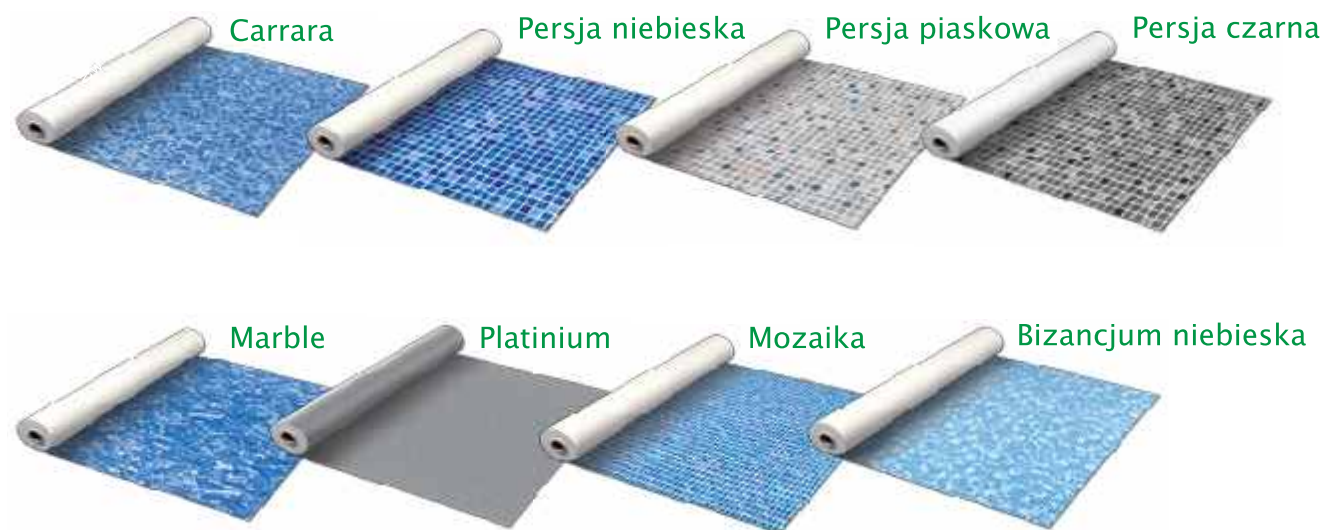

RENOLIT ALKORPLAN 2000 i 3000 to jedyne membrany posiadające specjalną powłokę lakierniczą, która chroni je przed zadrapaniami, plamami, bakteriami, promieniowaniem UV, zapobiegając przedwczesnemu starzeniu się.

RENOLIT ALKORPLAN2000

RENOLIT ALKORPLAN schodowa

RENOLIT ALKORPLAN3000

RENOLIT ALKORPLAN schodowa

Dostępna tylko jako RENOLIT ALKORPLAN3000 i TOUCH Elegance

RENOLIT ALKORPLAN3000

TOUCH

Biała	Szer. (m)	Kod
RENOLIT ALKORPLAN2000	1,65	069912
RENOLIT ALKORPLAN2000	2,05	069915
RENOLIT ALKORPLAN schodowa	1,65	070035
wypełniacz spoin		070054

Baseny, które są krystalicznie czyste, jasne,
świeże i zawsze eleganckie
pozwolą Ci cieszyć się słońcem i latem

Piaskowa	Szer. (m)	Kod
RENOLIT ALKORPLAN2000	1,65	069909
RENOLIT ALKORPLAN2000	2,05	069910
wypełniacz spoin		070057