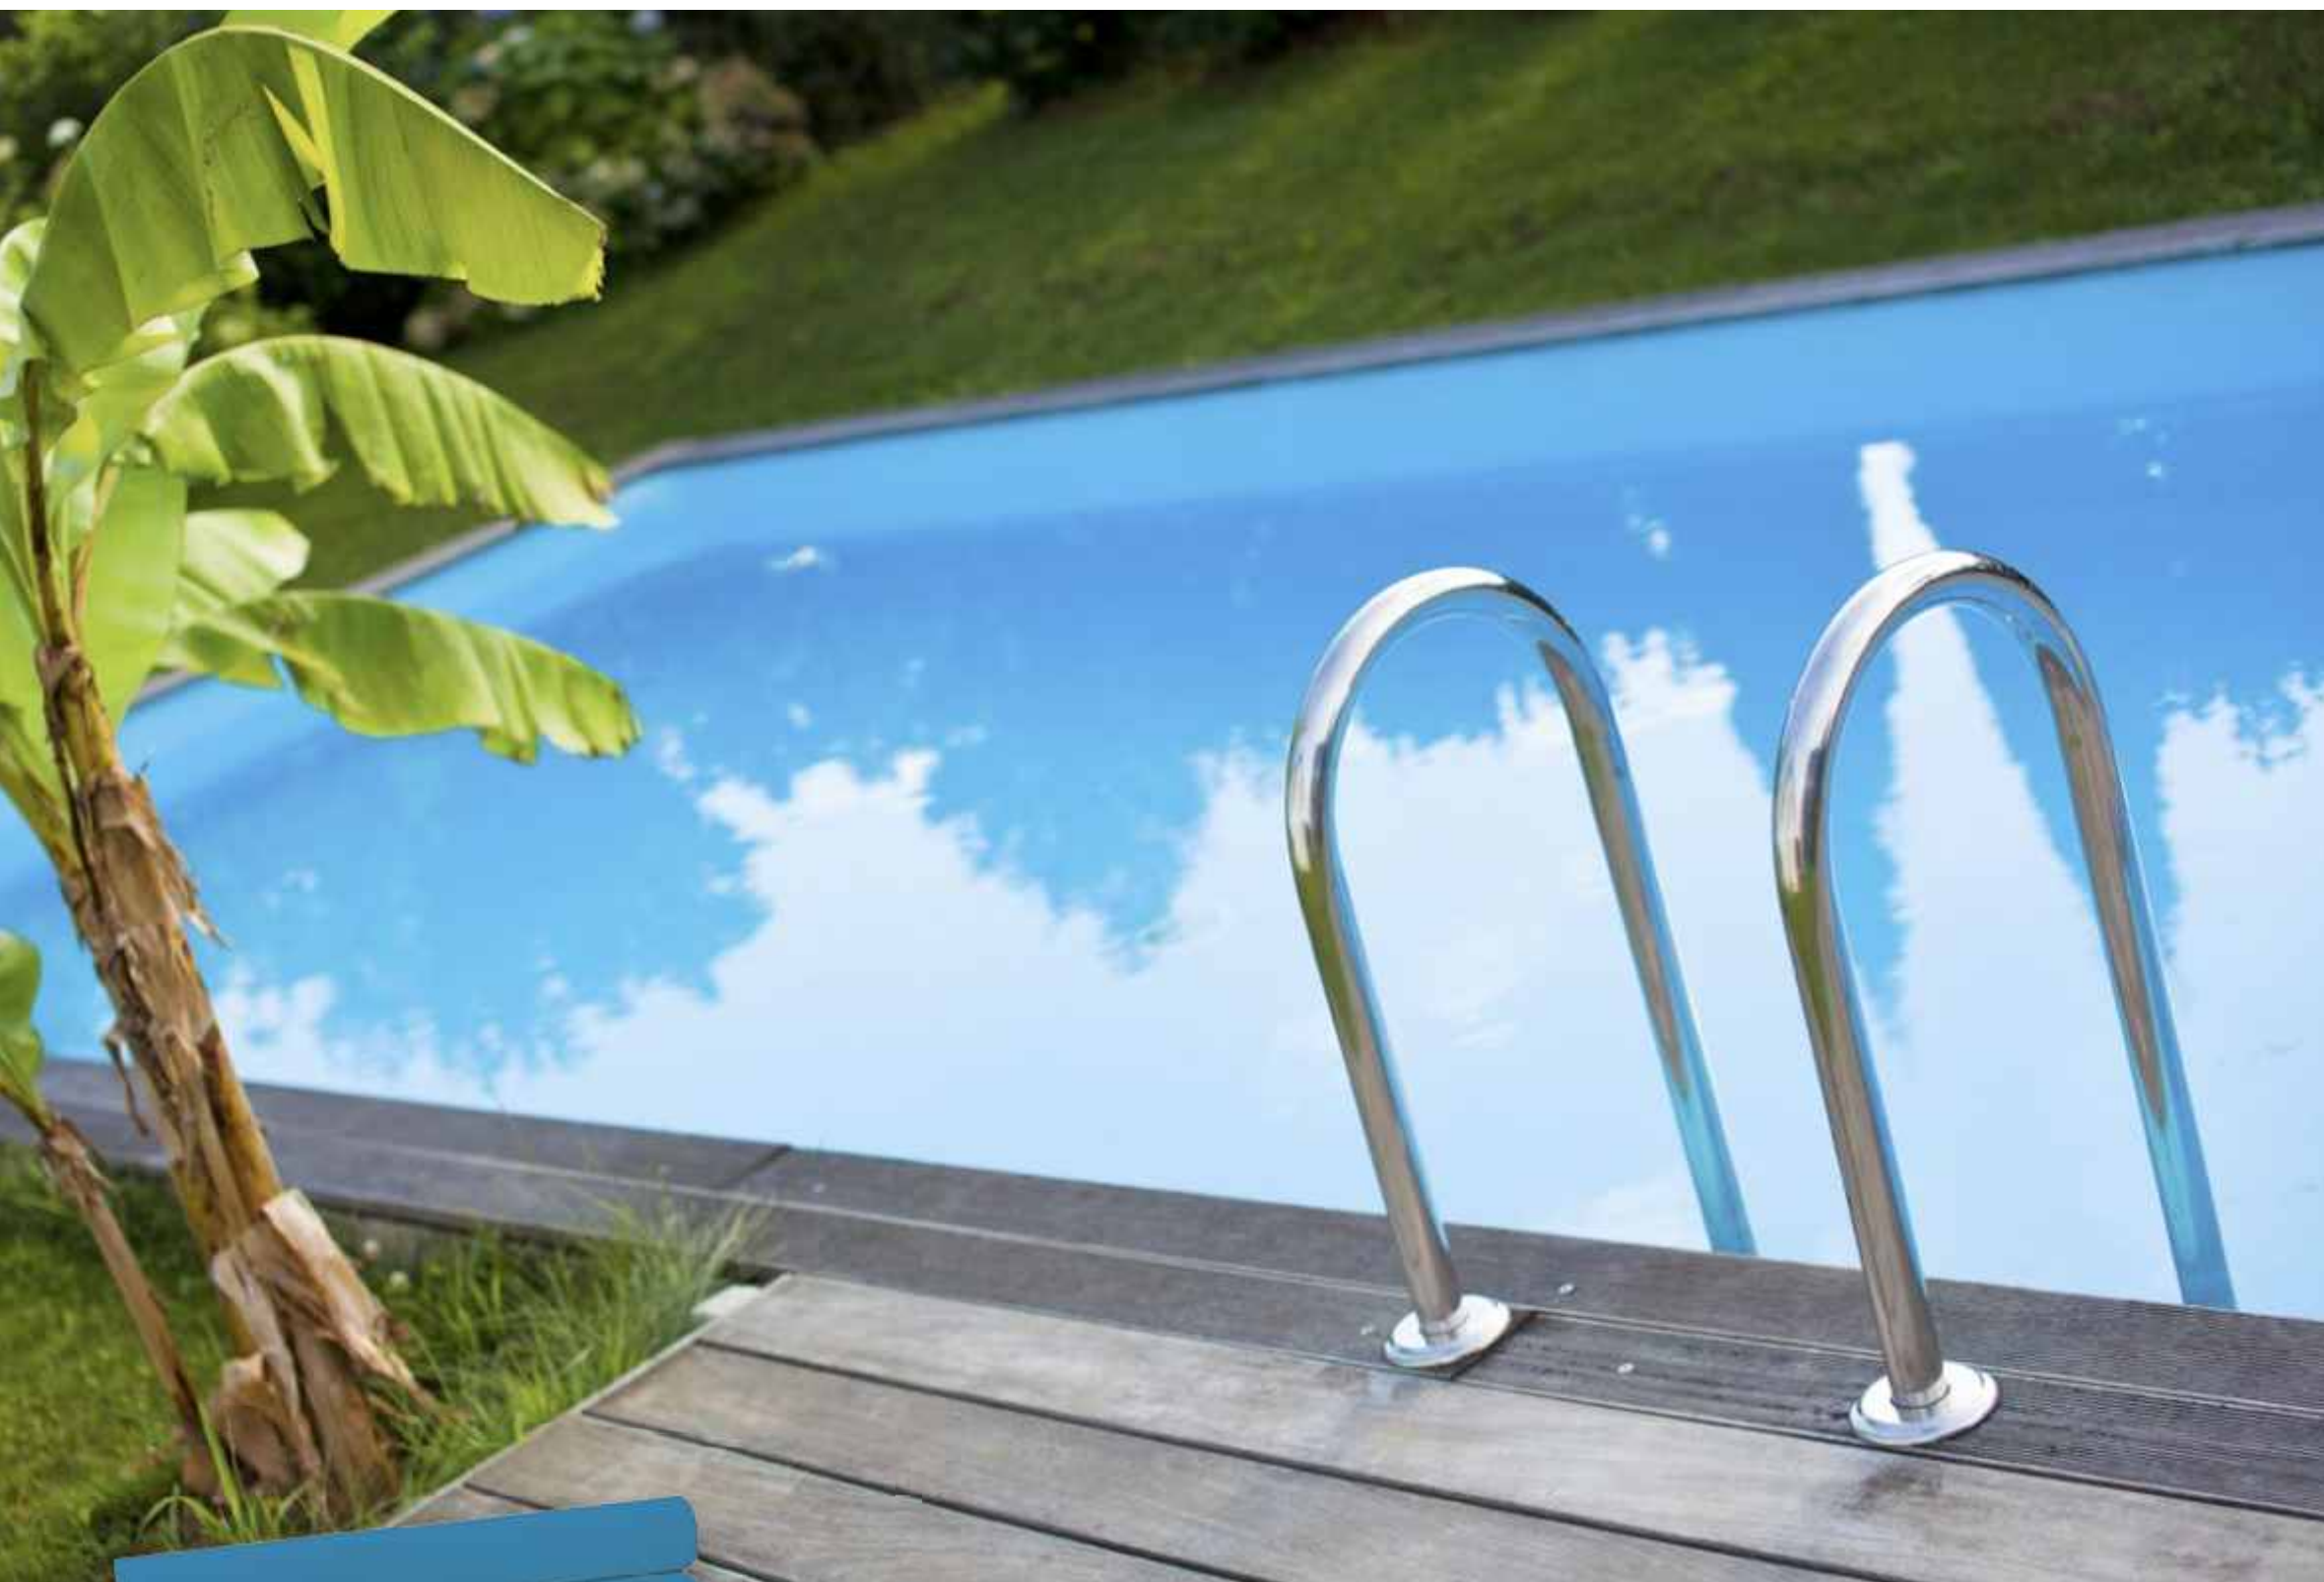

Niebieska	Szer. (m)	Kod
RENOLIT ALKORPLAN2000	1,65	069900
RENOLIT ALKORPLAN2000	2,05	069903
RENOLIT ALKORPLAN schodowa	1,65	070031
wypełniacz spoin		070050

Głębia błękitu Morza Śródziemnego w Twoim basenie sprawi, że lato będzie jeszcze bardziej cudowniejsze