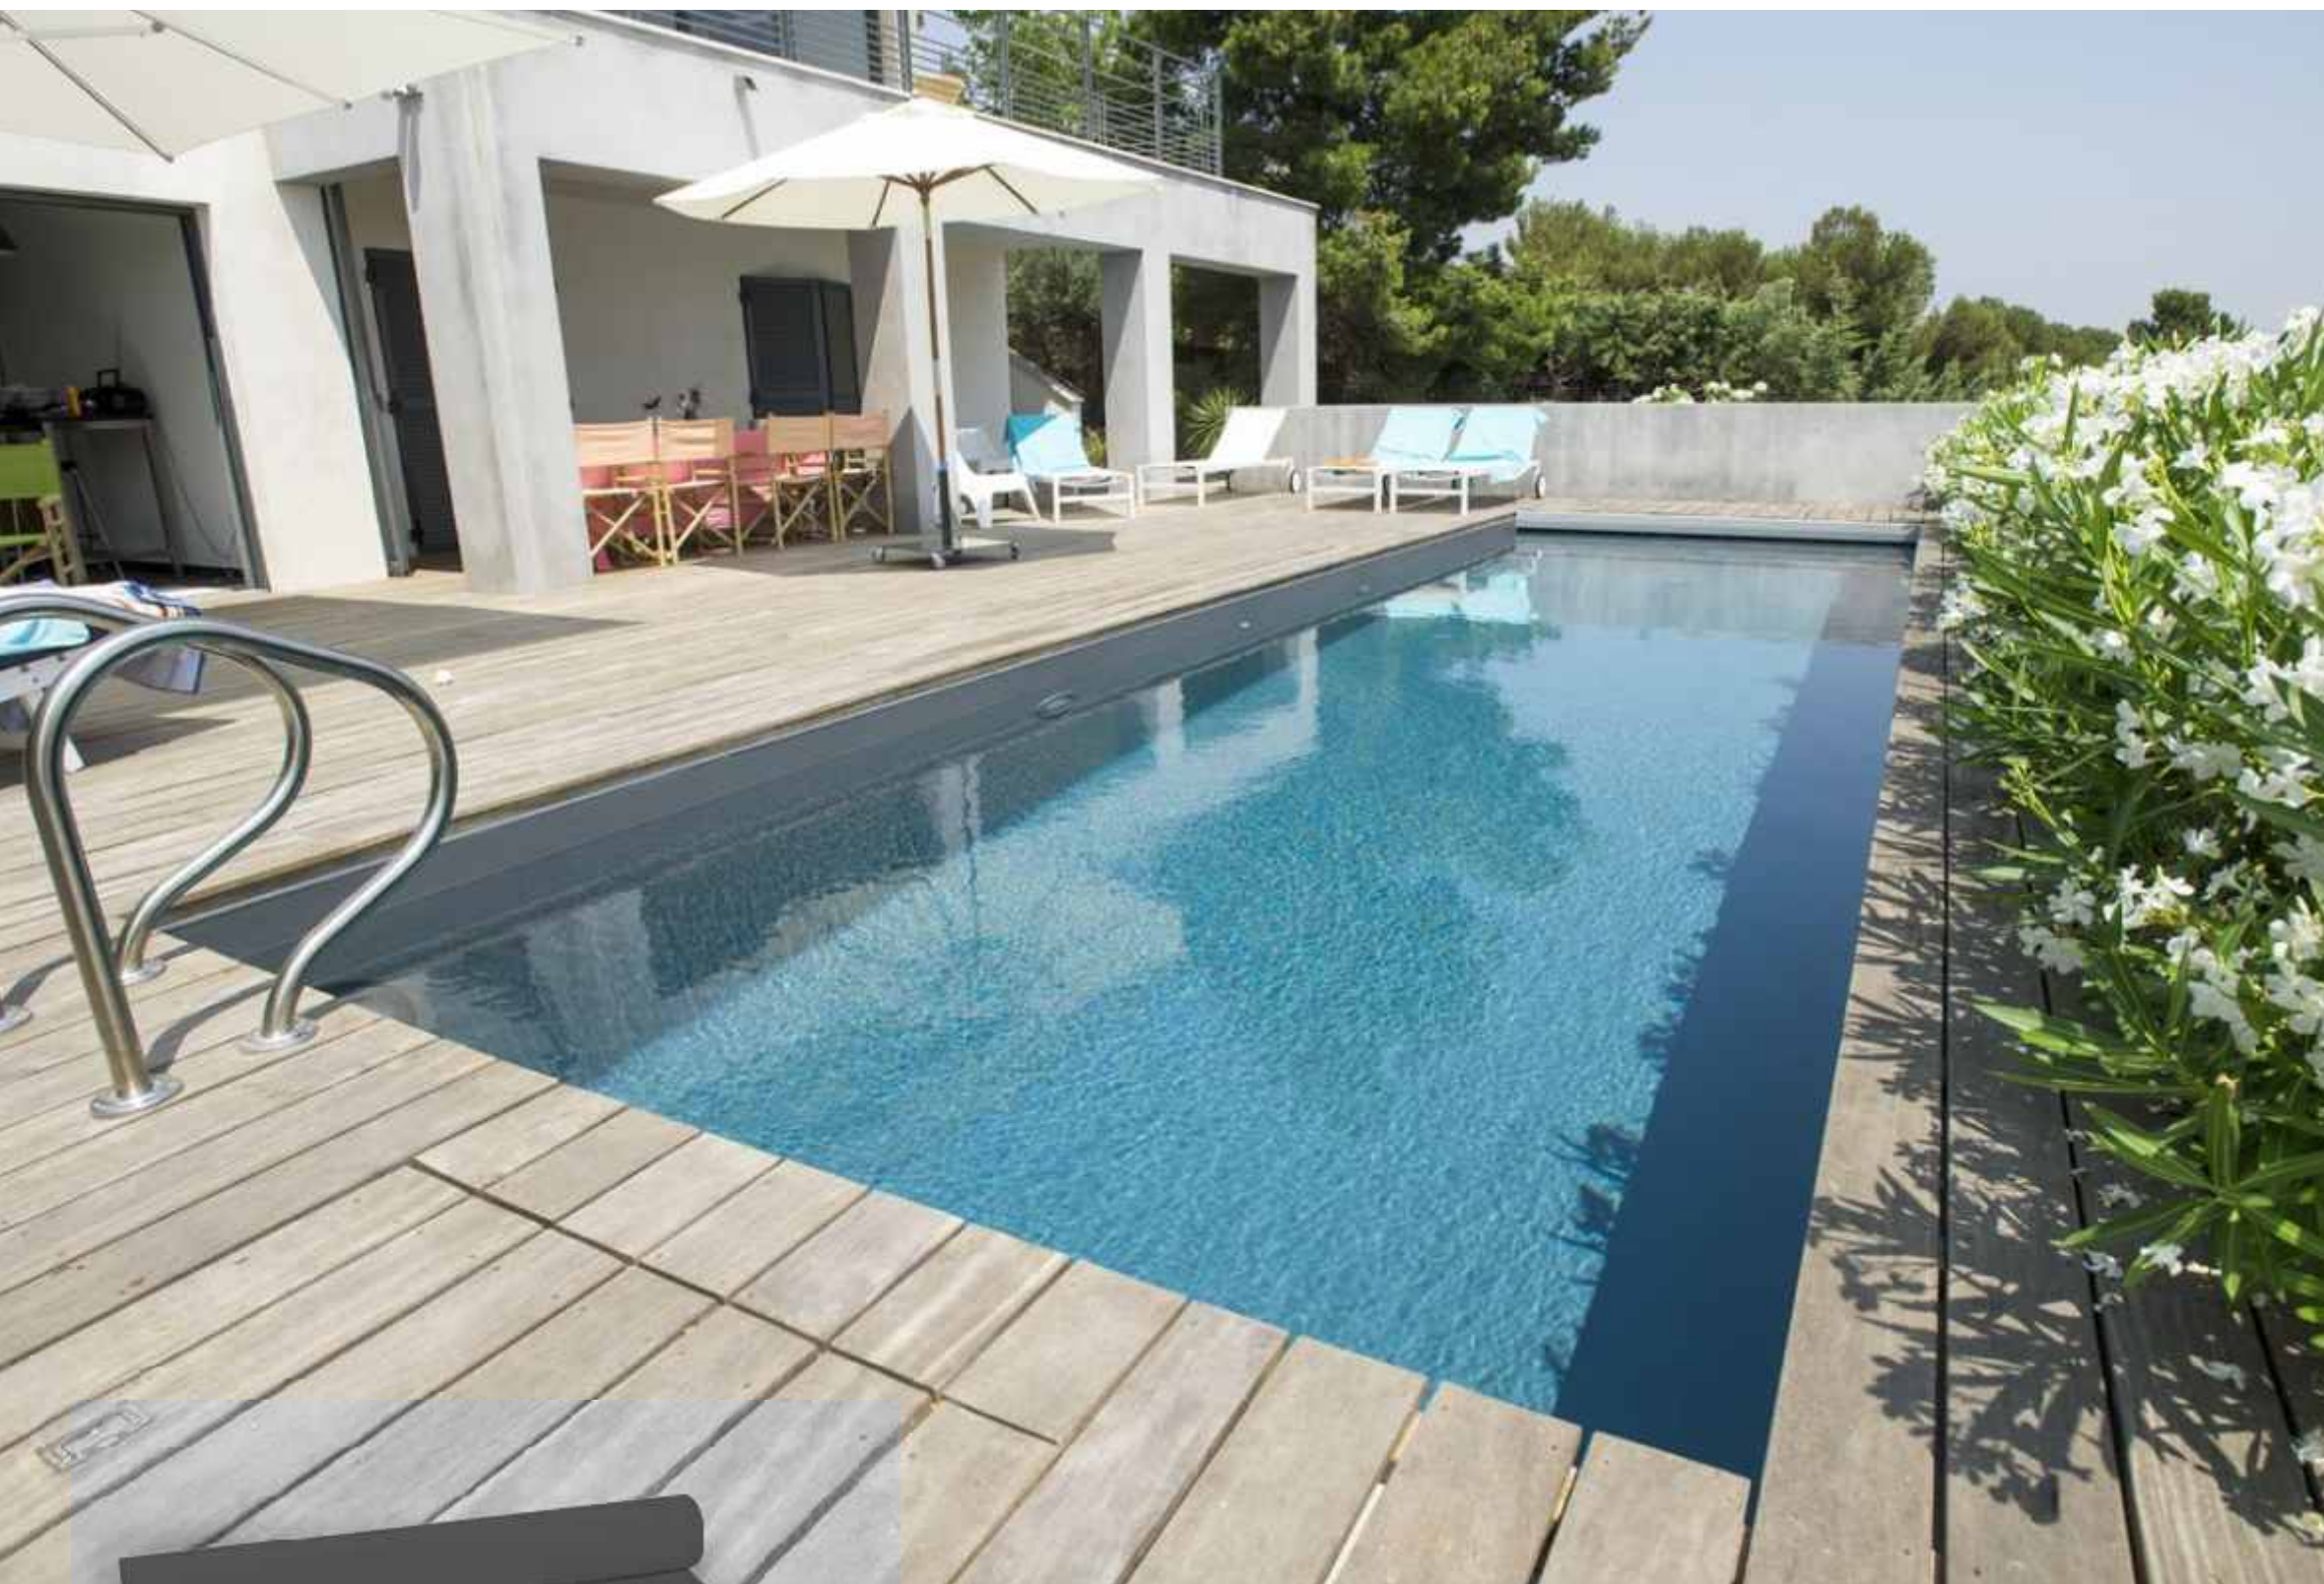

Ciemnoszara	Szer. (m)	Kod
RENOLIT ALKORPLAN2000	1,65	069920
RENOLIT ALKORPLAN2000	2,05	069922
wypełniacz spoin		070051

Eleganckie, zmysłowe i wieczne baseny,
które dodadzą prestiżu Twojemu ogrodowi